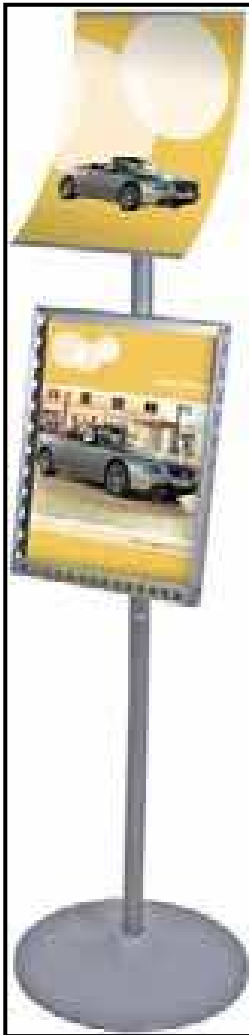

ZAC Grenoble Air Parc Est
Avenue Louis Blériot
FR-38590 ST ETIENNE DE ST GEOIRS
Tél. : +33.(0)4.76.07.37.37
Fax : +33.(0)4.76.07.37.37
info@signs-europa.fr
www.signs-europa.fr

DATA SHEET

OBSERVE LITE

	OBSERVE LITE
Description	Door poster and rigid document
door poster	A4
briefcase	A4
Category	briefcase

NOTE :

Données non contractuelles, sous réserve de modification sans préavis. Il appartient à l'utilisateur de s'assurer de la compatibilité du produit avec son utilisation. Il est de la responsabilité du producteur de remplacer tout produit qui s'avèrerait défectueux suite à un vice de fabrication.