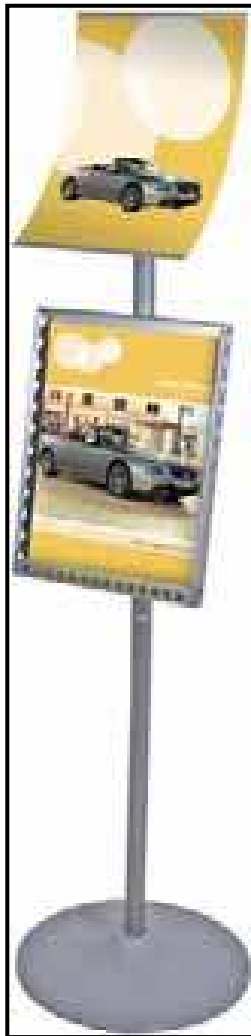

	OBSERVE LITE
Description	Porte affiche + document rigide
Porte affiche	A4
Porte document	A4
Catégorie	Porte document

NOTE :

Données non contractuelles, sous réserve de modification sans préavis. Il appartient à l'utilisateur de s'assurer de la compatibilité du produit avec son utilisation. Il est de la responsabilité du producteur de remplacer tout produit qui s'avèrerait défectueux suite à un vice de fabrication.